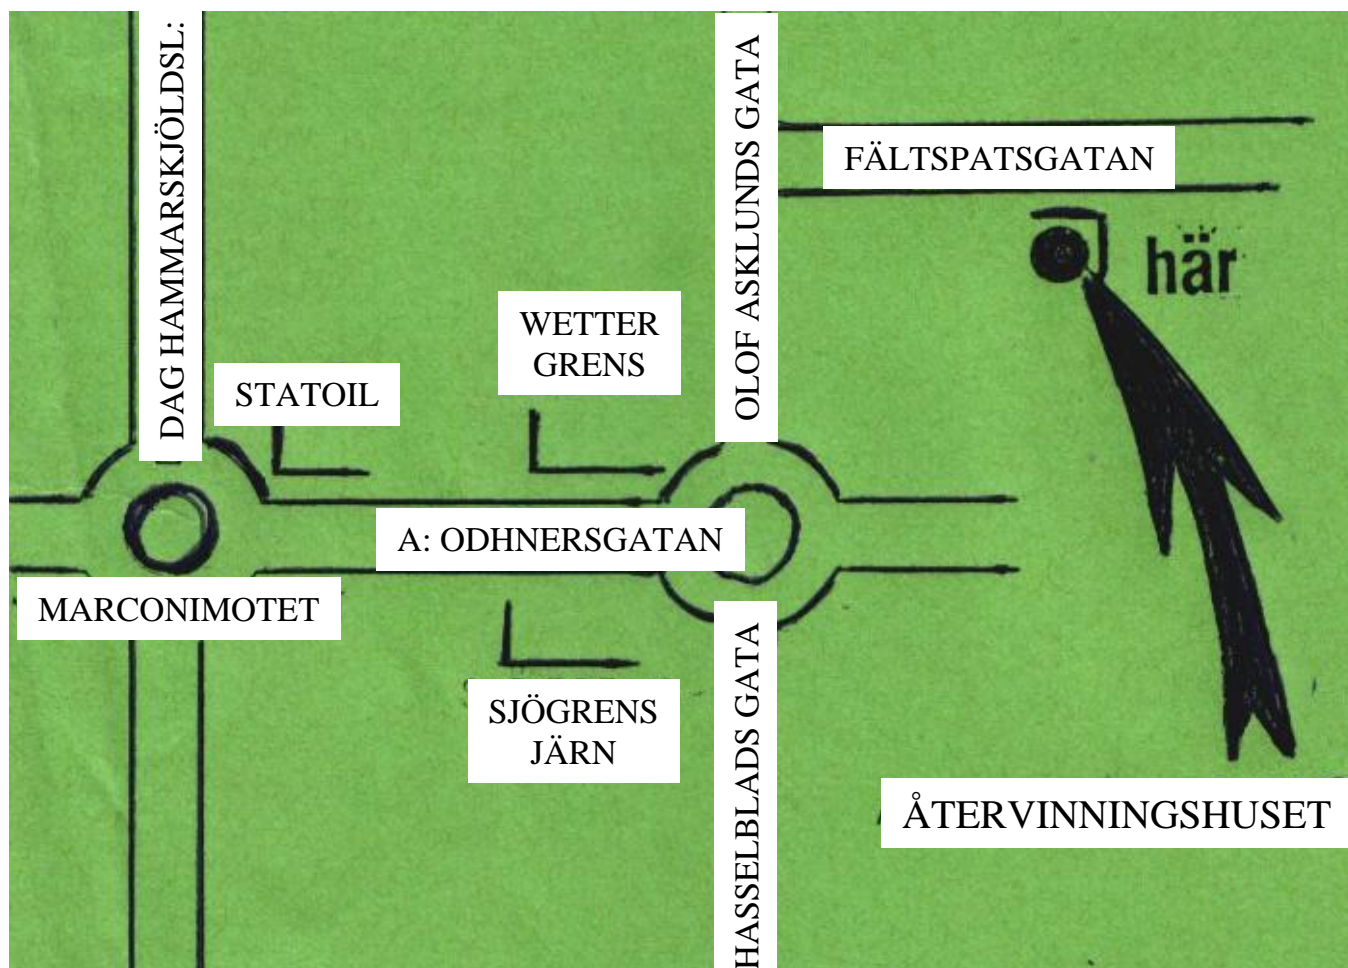

Vi har flyttat!

Här är några exempel bland de 100.000
prylar som du finner hos oss

Cyklar, video, TV, datorer
Ex. finns från 500 kr

ÅTERVINNINGSS Huset LAGER

Fältspatsgatan 3

Öppet: måndag- fredag 10 – 17

lördag – söndag 10 – 16

Tel 070-47 51 892