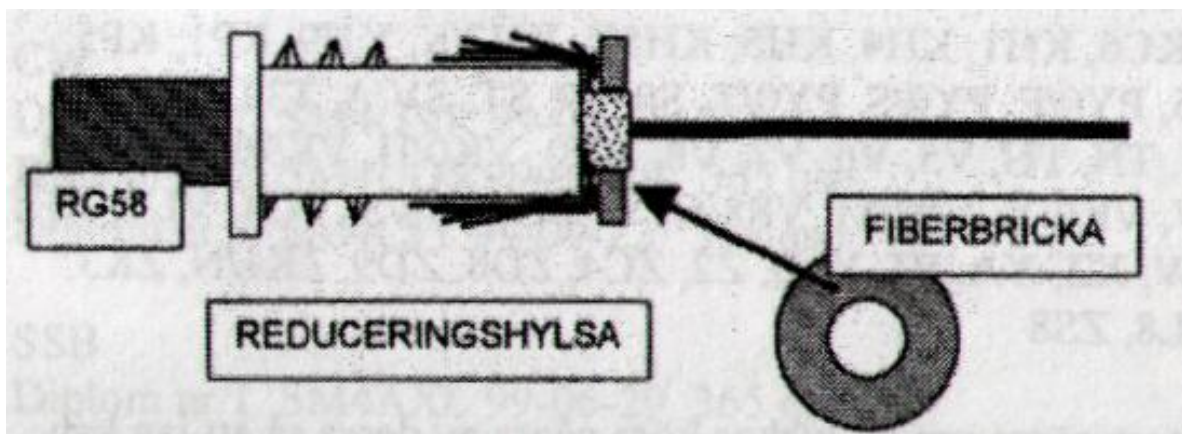

Hur du undviker kortis i koaxkontakten

Här kommer ett tips på hur du ansluter en koaxialkabel, en RG58, i ett PL239 kontaktdon med reduceringshylsa, utan att riskera kortslutning. Man kompletterar donet med en liten fiberbricka. Se snittbild nedan. Datortillverkare använder ofta en fiberbricka, som läggs under vissa av fästskruvarna för moderkortet. En liten rödbrun bricka som passar perfekt på dielektriet i en RG58 koax.

SM4LLP